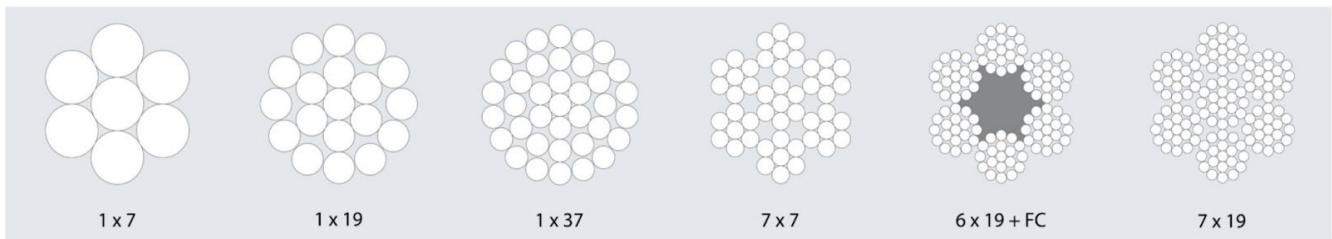

2. CHOISIR LE REVÊTEMENT

Un ample choix de matériels avec propriétés spécifiques pour de diverses applications avec une grande variété d'épaisseurs et de couleurs. Vous trouverez ci-dessous une liste de nos principales réalisations. Cette liste n'est pas exhaustive, nous pouvons construire la solution adaptée à vos exigences.

Produit	Revêtement	Application	Caractéristiques techniques	Couleurs
	PVC	Multisectoriel	• Versatilité • Disponible en différentes épaisseurs	Jaune, rouge, vert, bleu, noir, transparent
	POLYPROPYLENE	Equipements zootechniques Installations avicoles	• Grande flexibilité • Adhérence parfaite du revêtement	Bleu, gris